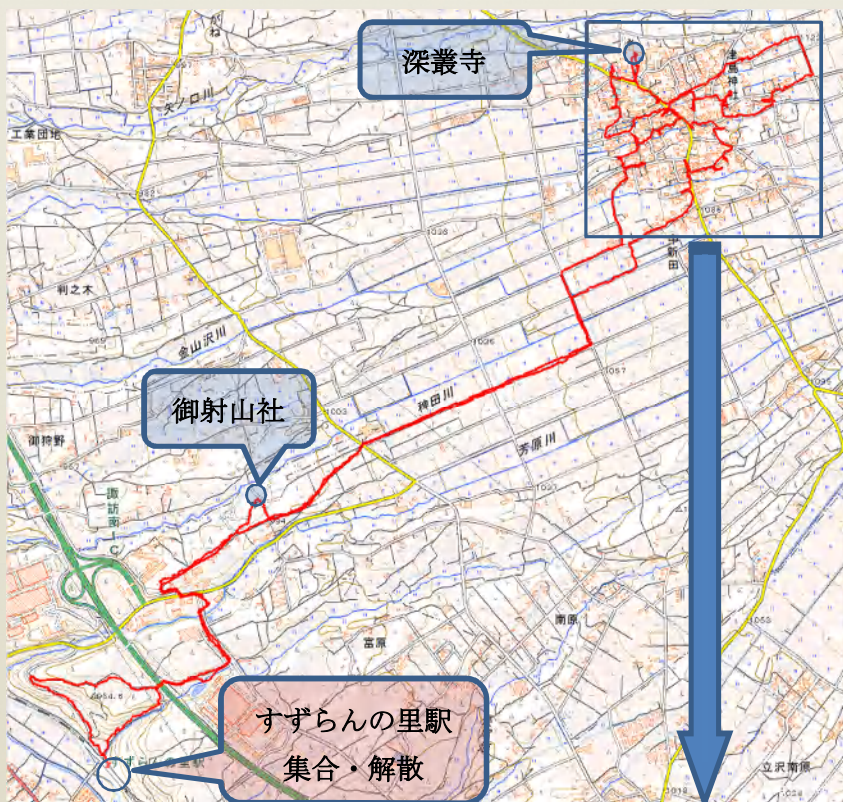

鑊絵巡りシリーズ第5回 原村中新田地区の鑊絵巡り

すずらんの里駅（トイレ）－ファミリーマート（トイレ）－神勅不動尊－鑊絵8件－JA（トイレ）－鑊絵1件－津島神社－鑊絵9件－深叢寺（昼食・トイレ）－鑊絵9件－JA（トイレ）－鑊絵4件－ファミリーマート（トイレ）－すずらんの里駅

担当者 小澤 久（070-4219-7394）

大嶋俊壽（080-2044-4766）

● は鑊絵の場所を示します