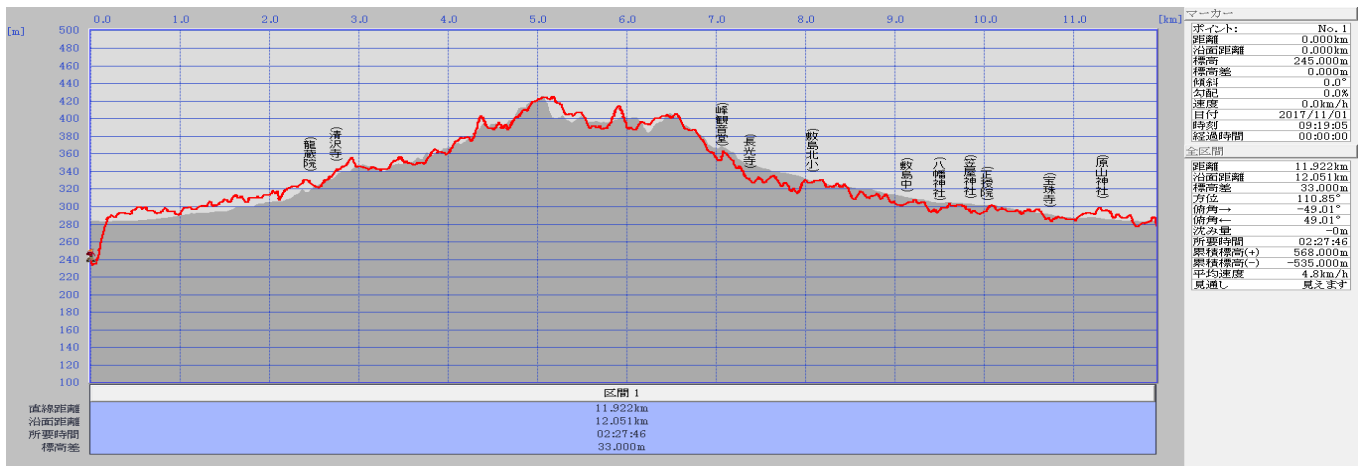

# 敷島梅の里ウォーク

八ヶ岳歩こう会

敷島運動公園

竜王駅

マーカー	
マーカーNo.	No. 1
距離	0.000km
沿道距離	0.000km
標高	245.000m
標高差	0.000m
傾斜	0.0°
勾配	0.0%
速度	0.0km/h
日付	2017/11/01
時刻	09:19:05
経過時間	00:00:00
全区間	
距離	11.922km
沿道距離	12.051km
標高差	33.000m
方位	110.85°
傾角→	-49.01°
傾角←	49.01°
流量	0m
所要時間	02:27:46
累積標高(+)	568.000m
累積標高(-)	-535.000m
平均速度	4.8km/h
見通し	見えませ