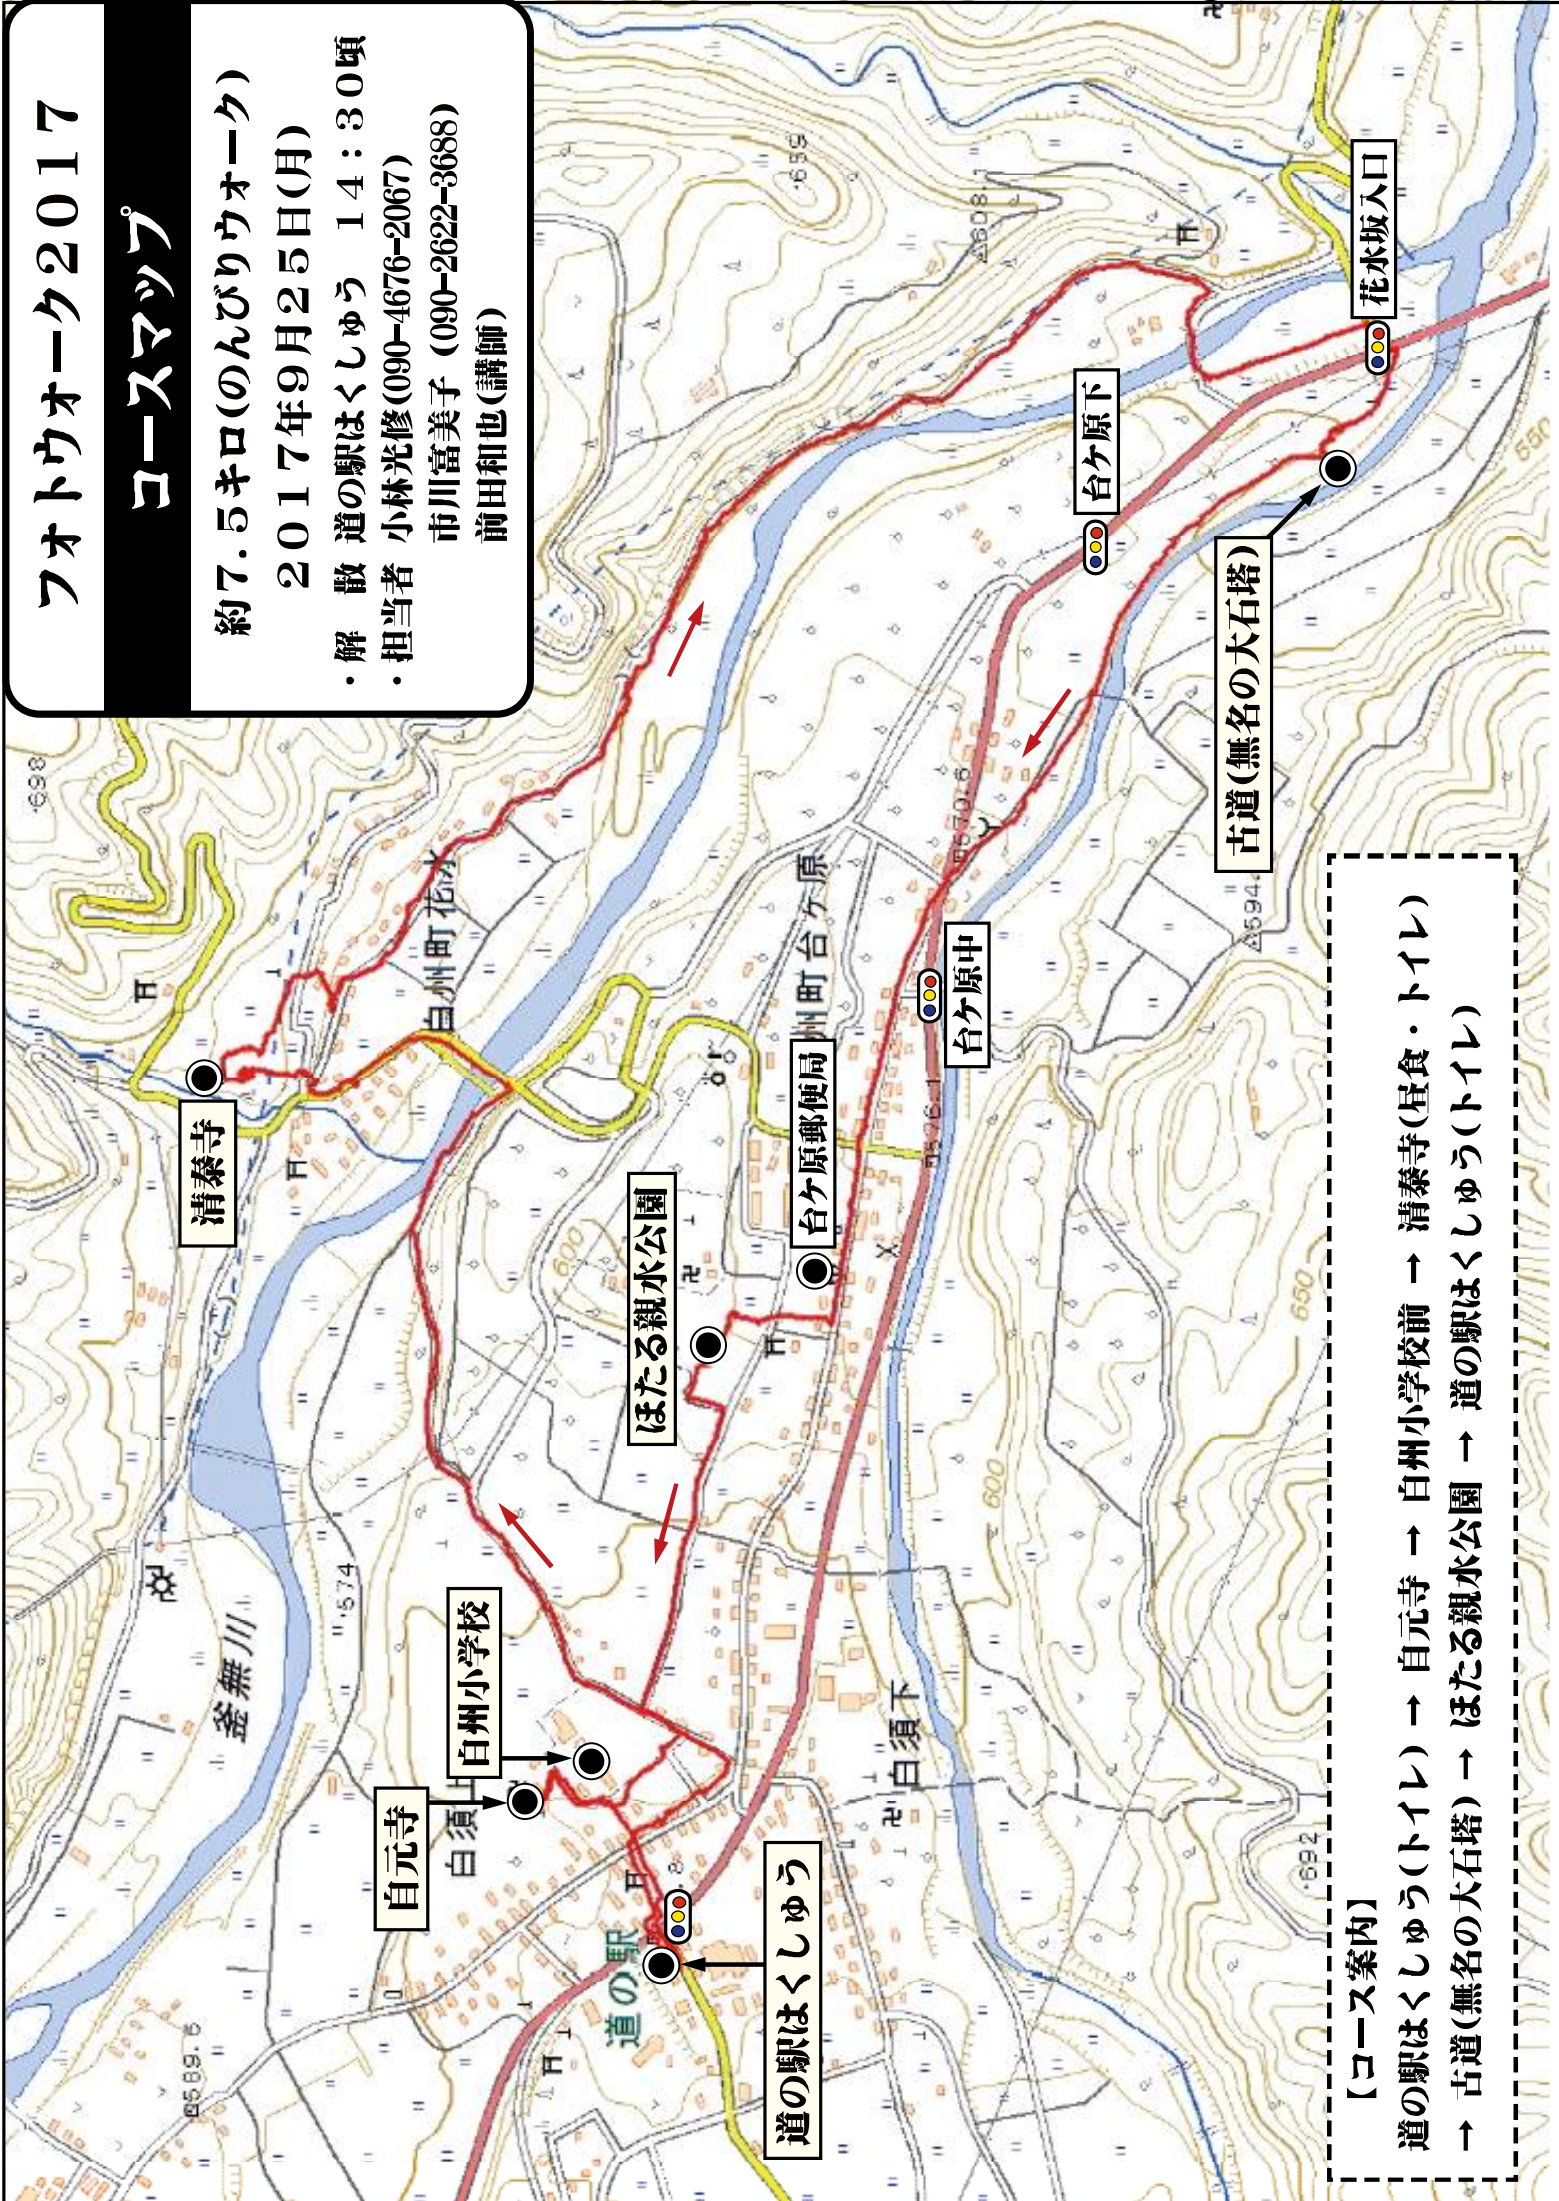

フォトウォーク2017

コースマップ

約7.5キロ(のんびりウォーク)

2017年9月25日(月)

・解 散 道の駅はくしゅう 14:30頃

・担 当 者 小林光修(090-4676-2067)

市川富美子 (090-2622-3688)

前田和也(講師)

【コース案内】

道の駅はくしゅう(トイレ) → 白元寺 → 白州小学校前 → 清泰寺(昼食・トイレ)
→ 古道(無名の大石塔) → ほたる親水公園 → 道の駅はくしゅう(トイレ)