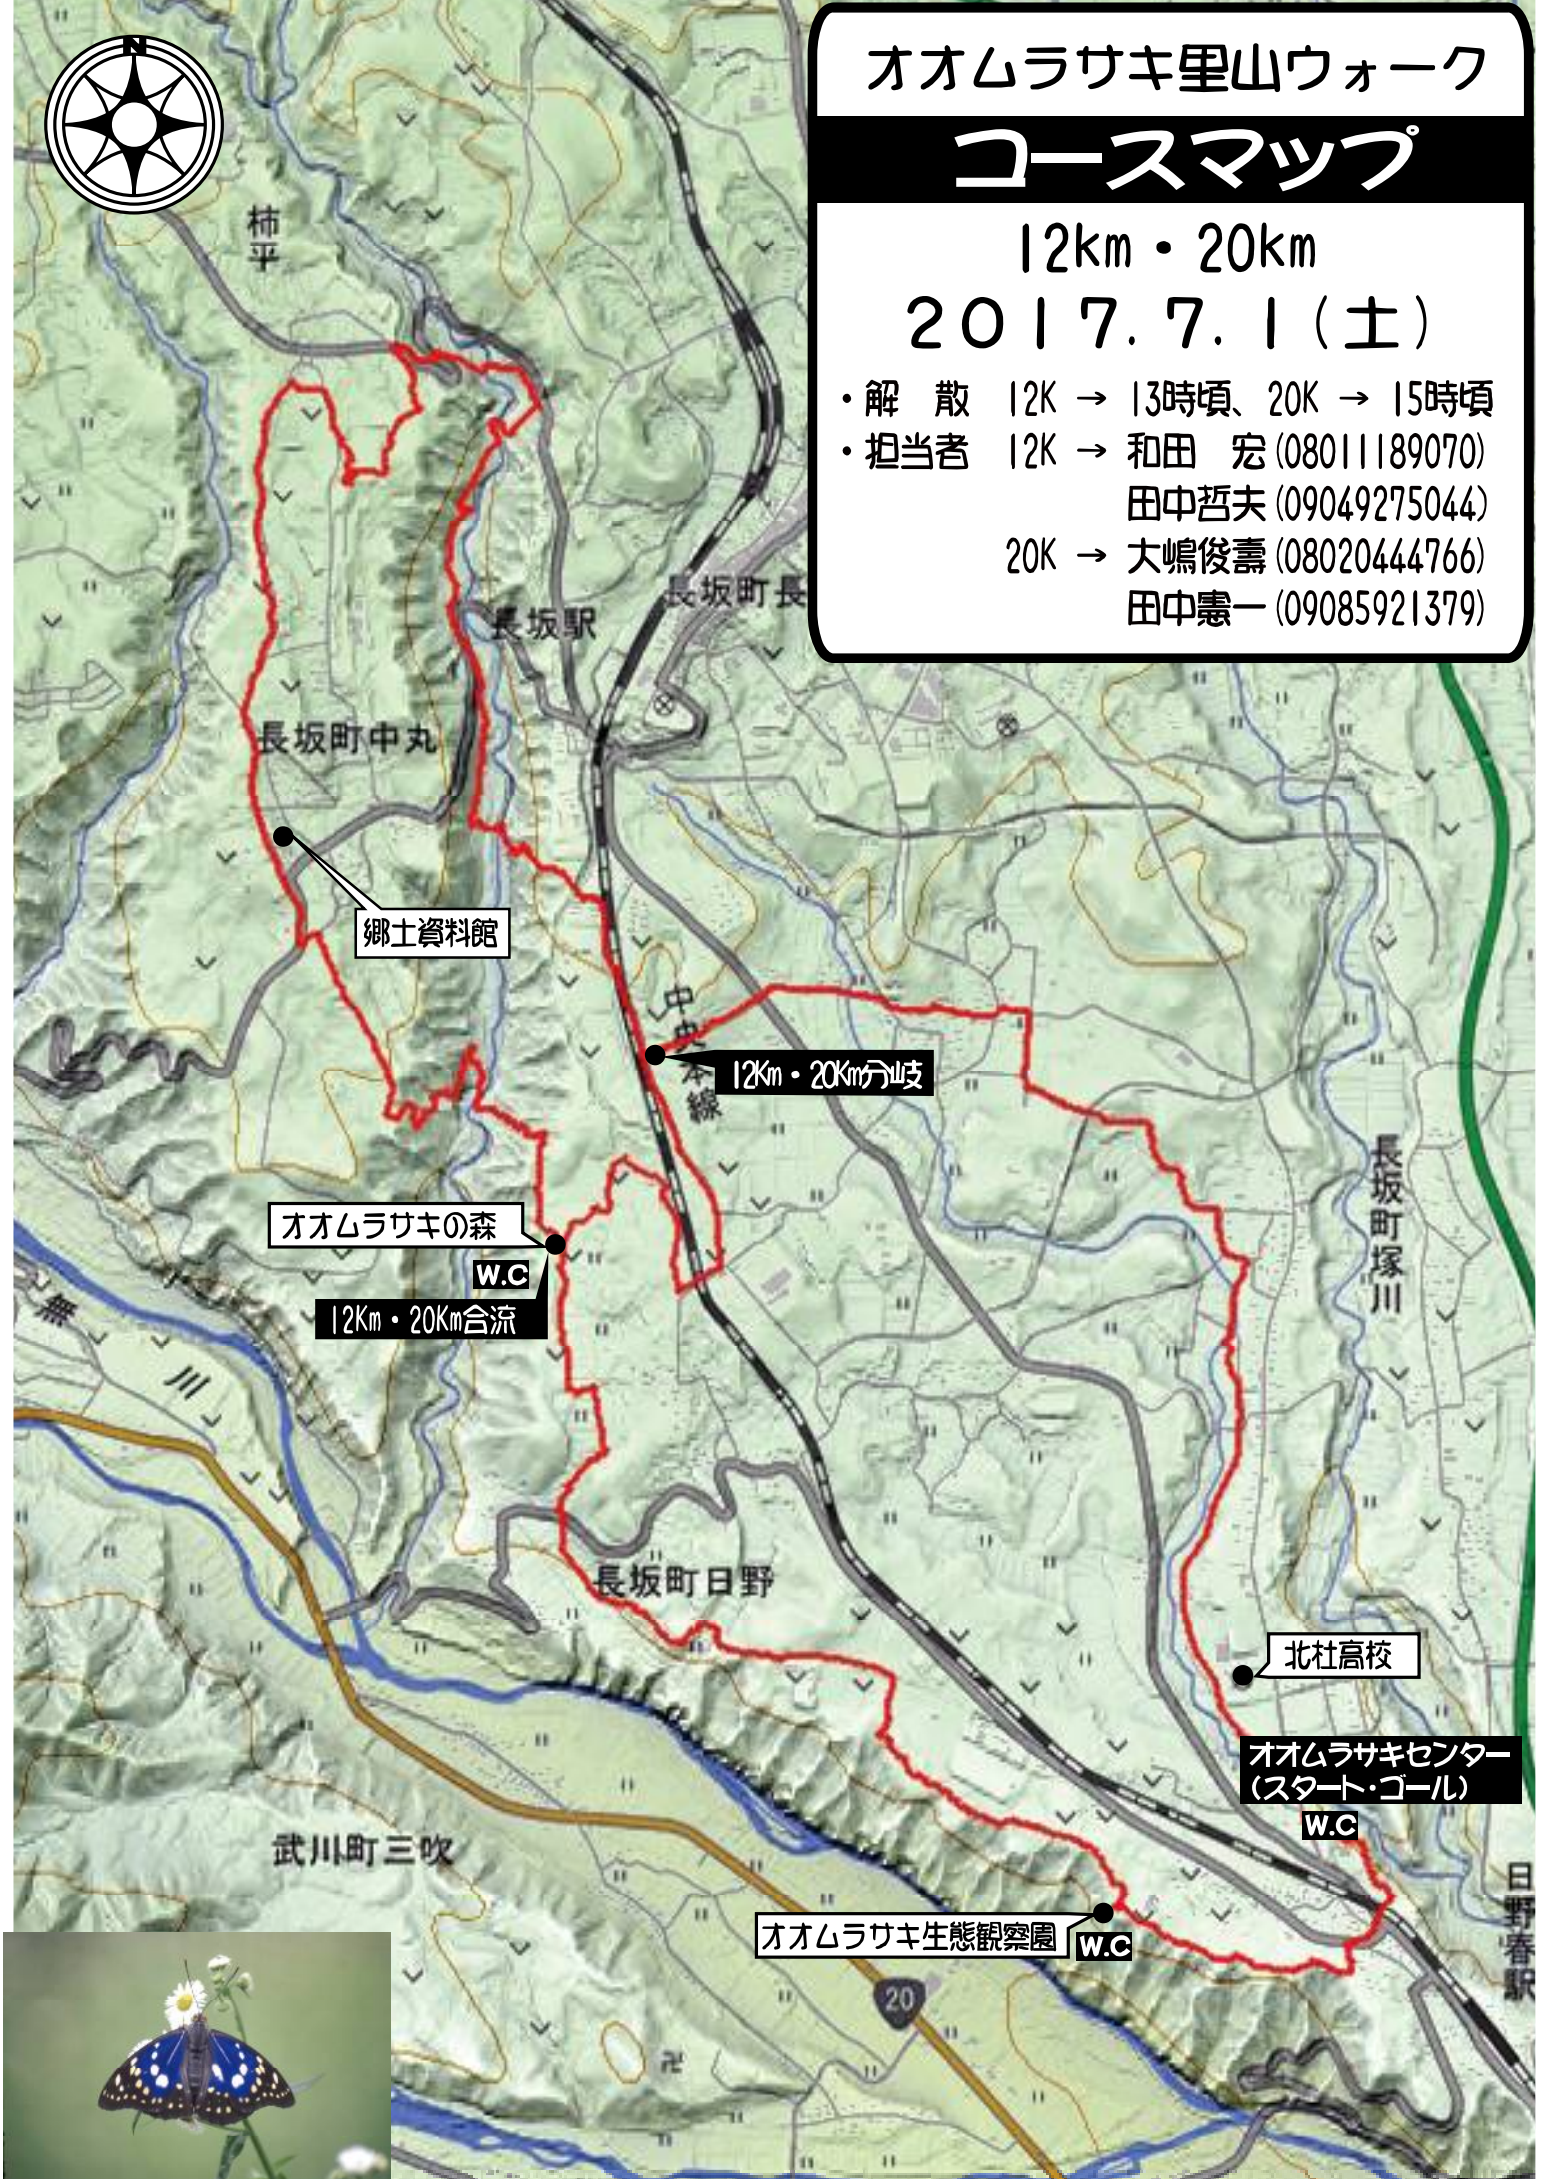

オオムラサキ里山ウォーク コースマップ

12km・20km

2017.7.1(土)

- ・解散 12K → 13時頃、20K → 15時頃
- ・担当者 12K → 和田 宏 (08011189070)
田中哲夫 (09049275044)
- 20K → 大嶋俊壽 (08020444766)
田中憲一 (09085921379)

柿平

長坂町中丸

郷土資料館

オオムラサキの森

W.C

12km・20km合流

12km・20km分岐

長坂町日野

北杜高校

オオムラサキセンター
(スタート・ゴール)

W.C

武川町三吹

オオムラサキ生態観察園

W.C

日野
春駅